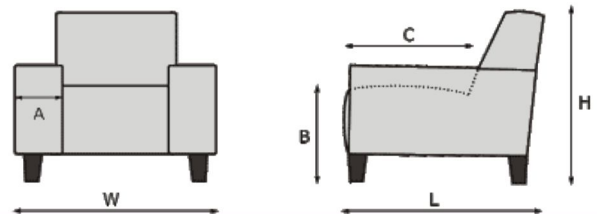

992 3AL-Sp.KI-2AR
	H=76 /W=270 /L=240 A=0 /B= /C= QBM=2.94
	34 2AL-RE.Gr-2AR
	H=76 /W=259 /L=259 A=0 /B= /C= QBM=3.02
	787 3AL-RE.Gr-2AR
	H=76 /W=289 /L=259 A=0 /B= /C= QBM=3.22
	86 3ALR+2ALR
	H=76 /W= /L= A=0 /B= /C= QBM=2.68

	956 3AL-Sp.KI-3AR
	H=76 /W=270 /L=270 A=0 /B= /C= QBM=3.14
	788 2AL-RE.Gr-3AR
	H=76 /W=259 /L=289 A=0 /B= /C= QBM=3.22
	321 3AL-RE.Gr-3AR
	H=76 /W=289 /L=289 A=0 /B= /C= QBM=3.42

De elementen kunnen enkel in dezelfde kleur leer gemaakt worden, afwijkende kleur- of leercombinaties zijn niet mogelijk.
Bij dit model zijn de poten al voorgemonteerd.
Sierkussens zijn los bij te bestellen, zie model Djura.

Let op!
De pictogrammen zijn voor verduidelijking en niet exact gelijk aan de werkelijke uitvoering.
Bij de aangegeven maten kunnen afwijkingen ontstaan (+/- 5 cm).
Bij het samenstellen van de modellen; noteren van links naar rechts (voorstaand).