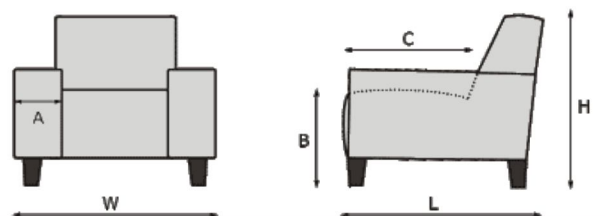

ROMP : Verlijmd massiefhouten romp; Meubelplaat; Beaverboard; Multiplex; Stoffeer board;
 ZIT : Nosagveren; Variant 1 - Polyether 30kg/m3;
 Variant 2 - HR-schuim volkern 35kg/m3 (meerprijs); Diolenwattenafdeklaag;
 RUG : Elastische singelbanden; Polyether 18kg/m3; Diolenwattenafdeklaag;
 POTEN : Hout;
 POOTKLEUREN HOUT : Beuken, zwart, alu kleur, koloniaal, wengé, donker kersen, eiken, els, licht kersen, mahonie, walnoot;
 INFO : Achterkant/rug geheel in stof;
 HOOFDSTEUN: Bij bestelling dient u de positie (element en zijde) van de hoofdsteen aan te geven

	1002 1ALR
	Fauteuil
	H=76 /W=89 /L=82 A=17 /B=44 /C=54 QBM=0.62
	2003 2AR
	2 zits arm rechts
	H=76 /W=159 /L=82 A=22 /B=44 /C=54 QBM=1.09
	3001 3AL
	3 zits arm links
	H=76 /W=189 /L=82 A=22 /B=44 /C=54 QBM=1.29
	3002 3ALR
	3 zitsbank
	H=76 /W=212 /L=82 A=22 /B=44 /C=54 QBM=1.44
	7030 RE.Gr
	Hoeelement rond groot
	H=76 /W=100 /L=100 A=0 /B=44 /C=73 QBM=0.84
	440 2AL-Sp.KI-2AR
	H=76 /W=240 /L=240 A=0 /B= /C= QBM=2.74

	2001 2AL
	2 zits arm links
	H=76 /W=159 /L=82 A=22 /B=44 /C=54 QBM=1.09
	2002 2ALR
	2 zitsbank
	H=76 /W=182 /L=82 A=22 /B=44 /C=54 QBM=1.24
	3003 3AR
	3 zits arm rechts
	H=76 /W=189 /L=82 A=22 /B=44 /C=54 QBM=1.29
	8020 Sp.KI
	Hoeelement
	H=76 /W=81 /L=81 A=0 /B=44 /C=54 QBM=0.56
	9026 Kopfstutze
	Hoofdsteen
	H=50 /W=55 /L=18 A=0 /B= /C= QBM=0.05
	993 2AL-Sp.KI-3AR
	H=76 /W=240 /L=270 A=0 /B= /C= QBM=2.94

Let op!
 De pictogrammen zijn voor verduidelijking en niet exact gelijk aan de werkelijke uitvoering.
 Bij de aangegeven maten kunnen afwijkingen ontstaan (+/- 5 cm).
 Bij het samenstellen van de modellen; noteren van links naar rechts (voorstaand).