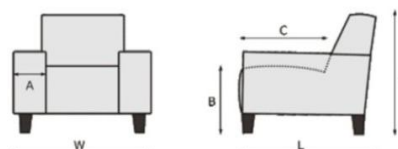

ROMP : Beuken regels voor wat betreft het dragende gedeelte in combinatie met milieuvriendelijk meubelplaat en stoffeboard.  
 ZIT : Nosagveren afgedekt met polyamide; Koudschuim HR 40 afgedekt met dacron.  
 RUG : Elastische singelbanden; Polyether 27kg/m3 afgedekt met dacron. Rugkussens bestaan uit conforel en zijn voorzien van schottenkamers.  
 POTEN : Kunststof H6cm (standaard zwart), hout H6cm in diverse kleuren (optioneel).  
 POOTKLEUREN HOUT: Zwart, honing, E60 koloniaal, E50 d.eiken, blank gelakt, onbewerkt.

	<b>2 ZITS</b> <b>2 zitsbank</b> H=88 / W=180 / L=98 B=44 / C=53
	<b>2,5 ZITS</b> <b>2,5 zitsbank</b> H=88 / W=210 / L=98 B=44 / C=53
	<b>3 ZITS</b> <b>3 zitsbank</b> H=88 / W=230 / L=98 B=44 / C=53
	<b>2,5 + 2 ZITS</b> <b>2,5 + 2 zitsbank</b> H=88 / W=210-180 / L=98 B=44 / C=53
	<b>3 + 2,5 ZITS</b> <b>3 + 2,5 zitsbank</b> H=88 / W=230-210 / L=98 B=44 / C=53
	<b>TRAPEZEHOEK</b> <b>Trapezehoek</b> H=88 / W=120-120 / L=98 B=44 / C=53
	<b>HOCKER 90x55</b> <b>Hocker 90x55</b> H=44 / W=90 / L=55 B=44 / C=55
	<b>ARM/SIERKUSSENS</b> <b>50X50 cm</b> <b>50X50 cm met band</b> <b>55X55 cm met band</b>

	<b>2AL/R</b> <b>2 zits arm links / rechts</b> H=88 / W=155 / L=98 B=44 / C=53
	<b>2,5AL/R</b> <b>2,5 zits arm links / rechts</b> H=88 / W=185 / L=98 B=44 / C=53
	<b>3AL/R</b> <b>3 zits arm links / rechts</b> H=88 / W=205 / L=98 B=44 / C=53
	<b>3 + 2 ZITS</b> <b>3 + 2 zitsbank</b> H=88 / W=230-180 / L=98 B=44 / C=53
	<b>RECHTE HOEK</b> <b>Rechte hoek</b> H=88 / W=120-120 / L=98 B=44 / C=53
	<b>HOCKER 65x65</b> <b>Hocker 65x65</b> H=44 / W=65 / L=65 B=44 / C=65
	<b>HOCKER 83x83</b> <b>Hocker 83x83</b> H=44 / W=83 / L=83 B=44 / C=83