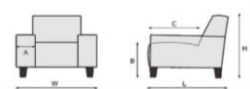

ALLE OPTIES HEBBEN MEERPRIJS.

ROMP: Massief houten romp, meubelplaat

ZIT: geboorde meubelplaat, Polyether 30 kg/m³

RUG: Comfortschuim 25kg/m³

POTEN: standaard - beuken hout leverbare kleuren: : ongelakt, gelakt, olie, wit, wit vintage, antraciet, antraciet vintage, zwart, alu, koloniaal, koloniaal vintage en acacia

	<p>armstoel</p> <p>H=88 / W=57 / L=61 A=4 / B=52 / C=44</p>
--	--

Voor de aangegeven maten kunnen afwijkingen ontstaan (+/- 1 cm)

Dit model kan zowel in stof als in leer besteld worden

Dit model is in alle kleuren van de stalenbundel leverbaar