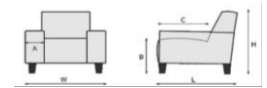

Standaard stiksel in de kleur van de stof.
Optie: Keuze uit beige, bruin, grijs of zwart stiksel.

<p>OPTIE: EIKEN POOT</p>  <p>ongelakt gelakt olie</p> <p>Optie: ongelakt, gelakt, olie</p>	<p>OPTIE: ZITCOMFORT KOUDSCHUIM (HR)</p>  <p>Optie: Keuze uit zitcomfort bestaande uit koudschuim (hr)</p>	<p>OPTIE: HANDGREEP</p>  <p>Optie: Keuze uit 9 modellen handgrepen.</p>
	<p>OPTIE: NOSAG VEREN IN ZITTING</p>  <p>Optie: Keuze uit meubelplaat of nosag</p>	

	<p>stoel</p> <p>H=90 / W=42 / L=62 B=50 / C=43</p>
--	---

Voor de aangegeven maten kunnen afwijkingen ontstaan (+/- 1 cm)

	<p>Eatfauteuil</p> <p>H=90 / W=56 / L=66 A=5 / B=50 / C=43</p>
--	---

Eatfauteuil