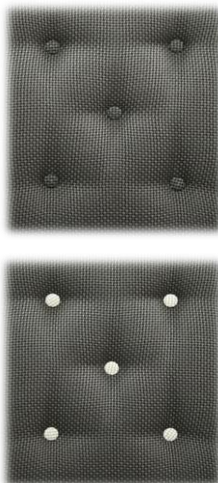

STANDAARD

OPTIE: BIES

Optie: De bies kan in iedere gewenste stof, lederlook en ledersoort gekozen worden. Zie voor prijsbepaling uitleg produktinfo

OPTIE: VLINDERNAAD SMAL

Optie: vlindernaad smal

OPTIE: KARO RUG

OPTIE: KAP & KAP KARO

KAP

KAP KARO

OPTIE: 2 BANEN

OPTIE: KNOOP 5

Optie: Leverbaar met knoop in dezelfde stof of contraststof uit dezelfde prijsgroep.

Let op: deze optie geeft een rits op de achterrug.

OPTIE: KONTRAST STIKSEL

Standaard stiksel in de kleur van de stof.
Optie: Keuze uit beige, bruin, grijs of zwart stiksel.

<p>OPTIE: EIKEN POOT</p>  <p>ongelakt gelakt olie</p> <p>Optie: ongelakt, gelakt, olie</p>	<p>OPTIE: ZITCOMFORT KOUDSCHUIM (HR)</p>  <p>Optie: Keuze uit zitcomfort bestaande uit koudschuim (hr)</p>	<p>OPTIE: HANDGREEP</p>  <p>Optie: Keuze uit 9 modellen handgrepen.</p>
	<p>OPTIE: NOSAG VEREN IN ZITTING</p>  <p>Optie: Keuze uit meubelplaat of nosag</p>	

ALLE OPTIES HEBBEN MEERPRIJS.

ROMP: Massief houten romp, meubelplaat
ZIT: geboorde meubelplaat, Polyether 30 kg/m³
RUG: Comfortschuim 25kg/m³
POTEN: standaard - beuken hout leverbare kleuren: : ongelakt, gelakt, olie, wit, wit vintage, antraciet, antraciet vintage, zwart, alu, koloniaal, koloniaal vintage en acacia