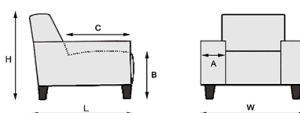

ROMP: Massief houten romp, meubelplaat
ZIT: Nosagveren, Polyether 30kg/m³, Dacron afdeklaag
RUG: Comfortschuim 25kg/m³, Dacron afdeklaag

- Bies** : model kan met en zonder bies besteld worden in dezelfde of andere kleur stof of leder (meerprijs)
 De bies kan in iedere gewenste stof, lederlook en ledersoort gekozen worden.
 Zie voor prijsbepaling uitleg produktinfo
- Vlindernaad** : model kan met en zonder vlindernaad besteld worden (meerprijs)
- Stiksel** : model kan met en zonder contrast stiksel besteld worden, kleur: beige, bruin, grijs of zwart (meerprijs)
- Armen** : model kan met RVS of zwarte arm besteld worden (meerprijs)
- Zitcomfort** : keuze uit zitcomfort bestaande uit HR schuim volkern (meerprijs)

	1
	1 zits
H=85 / W=64 / L=74 A=4 / B=45 / C=52	

Voor de aangegeven maten kunnen afwijkingen ontstaan (+/- 1 cm)

Dit model kan zowel in stof als in leer besteld worden

Dit model is in alle kleuren van de stalenbundel leverbaar