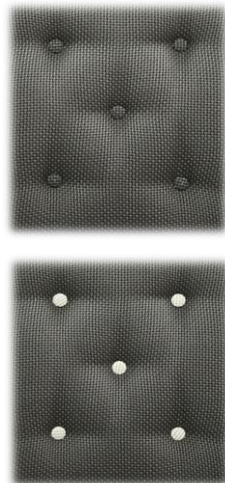

STANDAARD

OPTIE: BIES

Optie: De bies kan in iedere gewenste stof, lederlook en ledersoort gekozen worden. Zie voor prijsbepaling uitleg produktinfo

OPTIE: KARO RUG

OPTIE: KAP & KAP KARO

KAP

KAP KARO

OPTIE: 2 BANEN

OPTIE: KNOOP 5

Optie: Leverbaar met knoop in dezelfde stof of kontraststof uit dezelfde prijsgroep.

OPTIE: KONTRAST STIKSEL

Standaard stiksel in de kleur van de stof.
Optie: Keuze uit beige, bruin, grijs of zwart stiksel.

ALLE OPTIES HEBBEN MEERPRIJS.

ROMP: Massief houten romp, meubelplaat
ZIT: geboorde meubelplaat, Polyether 30 kg/m³
RUG: Comfortschuim 25kg/m³
POTEN: standaard - beuken hout leverbare kleuren: : ongelakt, gelakt, olie, wit, wit vintage, antraciet, antraciet vintage, zwart, alu, koloniaal, koloniaal vintage en acacia

	<p>stoel</p> <p>H=104 / W=57 / L=64 A=5 / B=51 / C=45</p>
--	--

Voor de aangegeven maten kunnen afwijkingen ontstaan (+/- 1 cm)

Dit model kan zowel in stof als in leer besteld worden

Dit model is in alle kleuren van de stalenbundel leverbaar