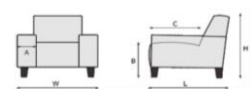

OPTIE: VLINDERNAAD SMAL

Optie: vlindernaad smal

<p>OPTIE: EIKEN POOT</p>  <p>ongelakt gelakt olie</p> <p>Optie: ongelakt, gelakt, olie</p>	<p>OPTIE: ZITCOMFORT KOUDSCHUIM (HR)</p>  <p>Optie: Keuze uit zitcomfort bestaande uit koudschuim (hr)</p>	<p>OPTIE: HANDGREEP</p>  <p>Optie: Keuze uit 9 modellen handgrepen.</p>
<p>OPTIE: NOSAG VEREN IN ZITTING</p>  <p>Optie: Keuze uit meubelplaat of nosag</p>		

ALLE OPTIES HEBBEN MEERPRIJS.

ROMP: Massief houten romp, meubelplaat
ZIT: geboorde meubelplaat, Polyether 30 kg/m³
RUG: Comfortschuim 25kg/m³
POTEN: standaard - beuken hout leverbare kleuren: : ongelakt, gelakt, olie, wit, wit vintage, antraciet, antraciet vintage, zwart, alu, koloniaal, koloniaal vintage en acacia

	<p>stoel</p> <p>H=104 / W=57 / L=64 A=5 / B=51 / C=45</p>
--	--

Voor de aangegeven maten kunnen afwijkingen ontstaan (+/- 1 cm)

Dit model kan zowel in stof als in leer besteld worden

Dit model is in alle kleuren van de stalenbundel leverbaar