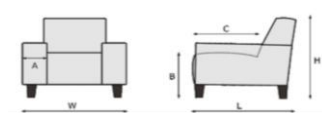

<p>STANDAARD</p> 	<p>OPTIE: BIES</p>  <p>Optie: De bies kan in iedere gewenste stof, lederlook en ledersoort gekozen worden. Zie voor prijsbepaling uitleg produktinfo</p>	<p>OPTIE: KARO RUG</p> 	<p>OPTIE: KAP & KAP KARO</p>  <p>KAP</p>  <p>KAP KARO</p>		
<p>OPTIE: KNOOP 5</p>   <p>Optie: Leverbaar met knoop in dezelfde stof of contraststof uit dezelfde prijsgroep.</p>	<p>OPTIE: KONTRAST STIKSEL</p>  <p>9500 - ZWART 8917 - BRUIN 8161 - GRIJS 8218 - BEIGE</p> <p>Standaard stiksel in de kleur van de stof. Optie: Keuze uit beige, bruin, grijs of zwart stiksel.</p>	<p>OPTIE: VLINDERNAAD SMAL</p>  <p>Optie: vlindernaad smal</p>	<p>OPTIE: LUXE WIELTJES OF VAST POOTJE TYPE J - 3 cm</p>  <p>Standaard zwarte wieltjes. Optie: Wieltjes met kunststof chroomkleurig kapje of vast pootje type J 3 cm</p>	<p>OPTIE: ZITCOMFORT KOUDSCHUIM (HR)</p>  <p>Optie: Keuze uit zitcomfort bestaande uit koudschuim (hr)</p> <p>OPTIE: NOSAG VEREN IN ZITTING</p>  <p>Optie: Keuze uit meubelplaat of nosag</p>	<p>OPTIE: HANDGREEP</p>  <p>Optie: Keuze uit 9 modellen handgrepen.</p>

ROMP: Massief houten romp, meubelplaat
ZIT: geboorde meubelplaat, Polyether 30 kg/m³, Dacron afdeklaag
RUG: Comfortschuim 25kg/m³

	<p>armstoel</p> <p>H=89 / W=57/ L=60 A=5 / B=50 / C=44</p>
---	---

Voor de aangegeven maten kunnen afwijkingen ontstaan (+/- 1 cm)