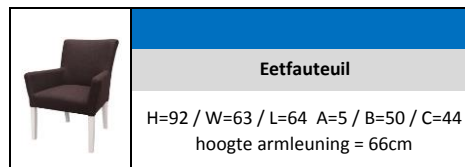

Eetfauteuil

Dit model kan zowel in stof als in leer besteld worden

Dit model is in alle kleuren van de stalenbundel leverbaar

Er kunnen sienna sierkussens in verschillende maten extra besteld worden

Optie voor eiken hout: ongelak, gelakt, olie

Alle in dit meubel gebruikte materialen voldoen aan de geldende Europese eisen. Getest door TUV SUD (10110)

Er wordt uitsluitend hout gebruikt met FSC certificaat