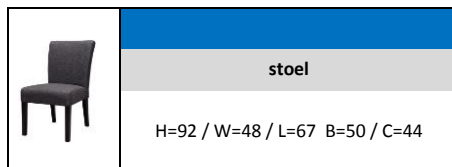

<p>STANDAARD</p> 	<p>OPTIE: BIES</p>  <p>Optie: De bies kan in iedere gewenste stof, lederlook en ledersoort gekozen worden. Zie voor prijsbepaling uitleg produktinfo</p>	<p>OPTIE: KARO RUG</p> 
<p>OPTIE: 2 BANEN</p> 	<p>OPTIE: KNOOP 10</p>  <p>Optie: Leverbaar met knoop in dezelfde stof of contraststof uit dezelfde prijsgroep.</p>	<p>OPTIE: KONTRAST STIKSEL</p>  <p>Standaard stiksel in de kleur van de stof. Optie: Keuze uit beige, bruin, grijs of zwart stiksel.</p>
<p>OPTIE: EIKEN POOT</p>  <p>ongelakt gelakt olie</p> <p>Optie: ongelakt, gelakt, olie</p>	<p>OPTIE: ZITCOMFORT KOUDSCHUIM (HR)</p>  <p>Optie: Keuze uit zitcomfort bestaande uit koudschuim (hr)</p> <p>OPTIE: NOSAG VEREN IN ZITTING</p>  <p>Optie: Keuze uit meubelplaat of nosag</p>	<p>OPTIE: HANDGREEP</p>  <p>Optie: Keuze uit 9 modellen handgrepen.</p>

ALLE OPTIES HEBBEN MEERPRIJS.

Let op: model is standaard voorzien van een rits op de rug

ROMP: Massief houten romp, meubelplaat

ZIT: geboorde meubelplaat, Polyether 30 kg/m³

RUG: Comfortschuim 25kg/m³

POTEN: standaard - beuken hout leverbare kleuren: : ongelakt, gelakt, olie, wit, wit vintage, antraciet, antraciet vintage, zwart, alu, koloniaal, koloniaal vintage en acacia