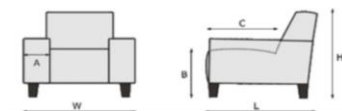

STANDAARD	OPTIE: BIES Optie: De bies kan in iedere gewenste stof, lederlook en ledersoort gekozen worden. Zie voor prijsbepaling uitleg produktinfo	OPTIE: KARO RUG	OPTIE: KAP & KAP KARO KAP		
		OPTIE: 2 BANEN	KAP KARO		
OPTIE: KNOOP 5 Optie: Leverbaar met knoop in dezelfde stof of contraststof uit dezelfde prijsgroep.	OPTIE: KONTRAST STIKSEL 9500 - ZWART 8917 - BRUIN 8161 - GRIJS 8218 - BEIGE Standaard stiksel in de kleur van de stof. Optie: Keuze uit beige, bruin, grijs of zwart stiksel.	OPTIE: VLINDERNAAD SMAL Optie: vlindernaad smal	OPTIE: LUXE WIELTJES OF VAST POOTJE TYPE J - 3 cm Standaard zwarte wieltjes. Optie: Wieltjes met kunststof chroomkleurig kapje of vast pootje type J 3 cm	OPTIE: ZITCOMFORT KOUDSCHUIM (HR) Optie: Keuze uit zitcomfort bestaande uit koudschuim (hr) OPTIE: NOSAG VEREN IN ZITTING Optie: Keuze uit meubelplaat of nosag	OPTIE: HANDGREEP Optie: Keuze uit 9 modellen handgrepen.

ROMP: Massief houten romp, meubelplaat
ZIT: geboorde meubelplaat, Polyether 30 kg/m3, Dacron afdeklaag
RUG: Comfortschuim 25kg/m3

	armstoel H=104 / W=56 / L=64 A=5 / B=48 / C=44

Voor de aangegeven maten kunnen afwijkingen ontstaan (+/- 1 cm)

Let op!

ALLE OPTIES HEBBEN MEERPRIJS.

Dit model kan zowel in stof als in leer besteld worden.

Dit model is in alle kleuren van de stalenbundel leverbaar.

Er kunnen sienna sierkussens in verschillende maten extra besteld worden.

Alle in dit meubel gebruikte materialen voldoen aan de geldende Europese eisen. Getest door TUV SUD (101104-2).

Er wordt uitsluitend hout gebruikt met FSC certificaat