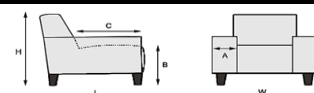

Aantal Poot
	2,5A l/r 2,5 zits met arm links / rechts H=85 / W=175 / L=93 A=25 / B=42 / C=55	4
	3 (2x90) A l/r 3 (2x90) zits met arm links / rechts H=85 / W=205 / L=93 A=25 / B=42 / C=55	4
	1,5 ZA (75cm) 1,5 zits zonder armen H=85 / W=75 / L=93 B=42 / C=55	4
	2 ZA 2 zits zonder armen H=85 / W=120 / L=93 B=42 / C=55	4
	3 (3x60) ZA 3 (3x60) zits zonder armen H=85 / W=180 / L=93 B=42 / C=55	4
	Longchair 60 A l/r Longchair 60 arm links / rechts H=85 / W=85 / L=170 A=25 / B=42 / C=130	5
	1 zits (120) met eiland l/r 1 zits met eiland links / rechts H=85 / W=120 / L=93 B=42 / C=55	5
	1 zits (120) met eiland l/r open 1 zits met eiland links / rechts open H=85 / W=120 / L=93 B=42 / C=55	5
	hoek hoek H=85 / W=93 / L=93 B=42 / C=55	4
	hocker 60 hocker 60x60 cm H=42 / W=60 / L=60	4
	hocker 90 hocker 90x90 cm H=42 / W=90 / L=90	4

Bij de aangegeven maten kunnen afwijkingen ontstaan (per element +/- 1 cm, totaal zitcombinatie +/- 5 cm)
Bij het samenstellen van de modellen, noteren van links naar rechts (voorstaand).