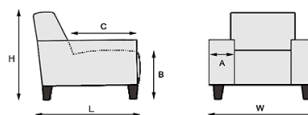

**Zitcomfort** : keuze uit zitcomfort bestaande uit HR schuim volkern (meerprijs)

**Keerbare zit** : model kan met keerbare zit besteld worden (meerprijs)

**Poten** : standaard: geïntegreerde poot

**Pootkleuren hout** : ongelakt, gelakt, olie, wit, wit vintage, antraciet, antraciet vintage, zwart, alu, koloniaal, koloniaal vintage en acacia (alleen beuken)

	<b>1</b>
	<b>1 zits</b>
	H=110, W=86, L=90 A=17, B=49, C=55
	<b>hocker</b>
	<b>hocker</b>
	H=49, W=60, L=60

**Let op!**

Voor de aangegeven maten kunnen afwijkingen ontstaan (+/- 1 cm)

Dit model kan zowel in stof als in leer besteld worden