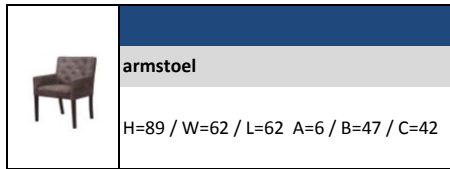

ROMP: Massief houten romp, meubelplaat

ZIT: geboorde meubelplaat, Polyether 30 kg/m³

RUG: Comfortschuim 25kg/m³

POTEN: standaard - beuken hout leverbare kleuren: : ongelakt, gelakt, olie, wit, wit vintage, antraciet, antraciet vintage, zwart, alu, koloniaal, koloniaal vintage en acacia

Voor de aangegeven maten kunnen afwijkingen ontstaan (+/- 1 cm)

Dit model kan zowel in stof als in leer besteld worden

Dit model is in alle kleuren van de stalenbundel leverbaar

Er kunnen sienna sierkussens in verschillende maten extra besteld worden