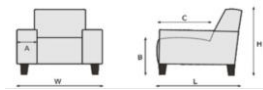

ROMP: Massief houten romp, meubelplaat

ZIT: geboorde meubelplaat, Polyether 30 kg/m³

RUG: Comfortschuim 25kg/m³

POTEN: standaard - beuken hout leverbare kleuren: : ongelakt, gelakt, olie, wit, wit vintage, antraciet, antraciet vintage, zwart, alu, koloniaal, koloniaal vintage en acacia

Voor de aangegeven maten kunnen afwijkingen ontstaan (+/- 1 cm)

Dit model kan zowel in stof als in leer besteld worden

Dit model is in alle kleuren van de stalenbundel leverbaar

Er kunnen sienna sierkussens in verschillende maten extra besteld worden